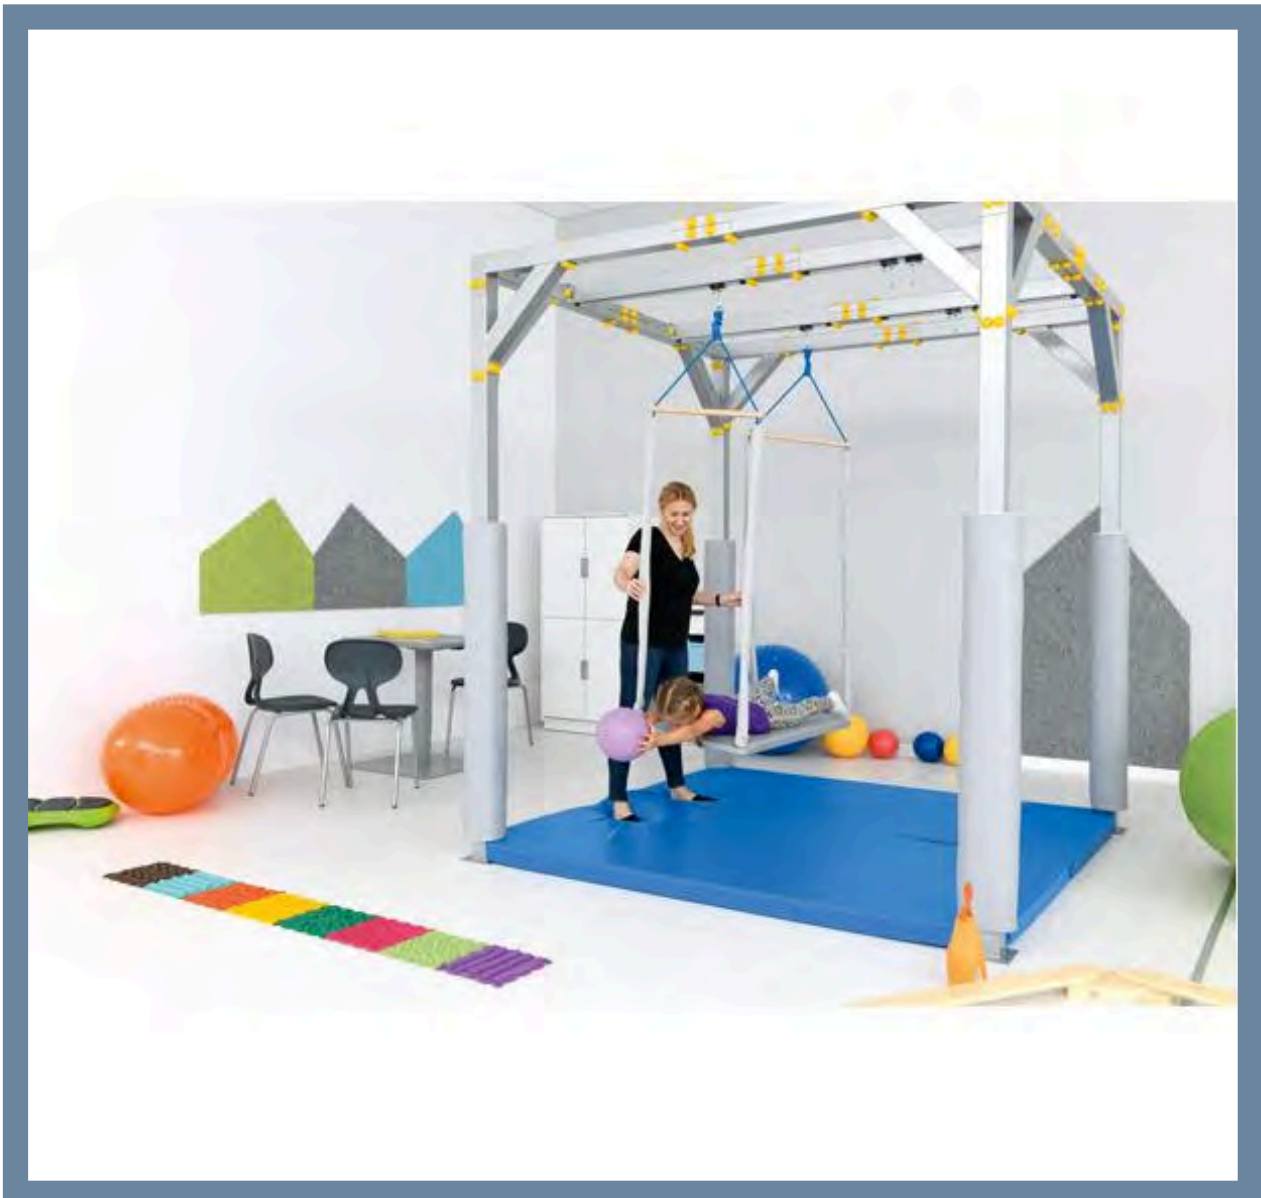

Sanserum

Fiberoptisk gardin

- Aluminiumstang, 1 m lang
- 100 lette fibre
- Længde: 2 m
- Strømforsyning med adapter inkluderet, kabellængde: 120 cm
- 1 fjernbetjening - CR2032 batteri

Lyslederne falder fra stangen som et strålende gardin og fremtryller fantastiske visuelle effekter i afslapning, fordybelse eller stillerum.

aktivitet

Sjov & Leg

Det sjove bræt ser ikke kun cool ud, men er også rigtig hurtigt, nemt at styre og sikkert og funktionelt. Den er udviklet af børnefysioterapeuter og er velegnet til både leg og terapeutiske øvelser.

De slidstærke hjul med dobbelte kuglelejer er dybt indlejret i jorden, så dine fingre ikke kan komme ind under dem under kørsel. Kan bruges sikkert af alle børn, uanset deres motorik.

- Materiale: plast med indsatser af EVA-skum, hjul af klar PU
- Mål: 56 x 37 x 14 cm
- Maks. bæreevne: 100 kg
- fra 2 år