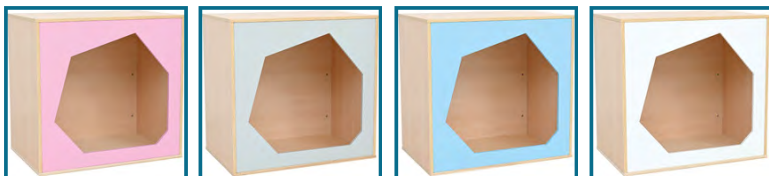

Sanserullen er designet med 2 store lommer, hvori du kan lægge sand eller pp-kugle poser i og justere vægten efter eget behov, så du får netop den følelse af tryghed du har brug for. Dertil kan tilkøbes en taske som også kan bruges som siddepude eller have sine ting deri og tage med på tur.

Skab dit eget rum med bænke, huler eller huse som man kan lege eller fordybe sig i. Anvendes også som skillerum i en klasse og til børn som trænger til en lille pause.

Mål: B 90 x D 60 x H 86,6 cm , fremstillet af lamineret spånplade (tykkelse: 18 mm) i ahorndekor og med fronter af farvet foliebelagt MDF-plade, fås i 4 farver.