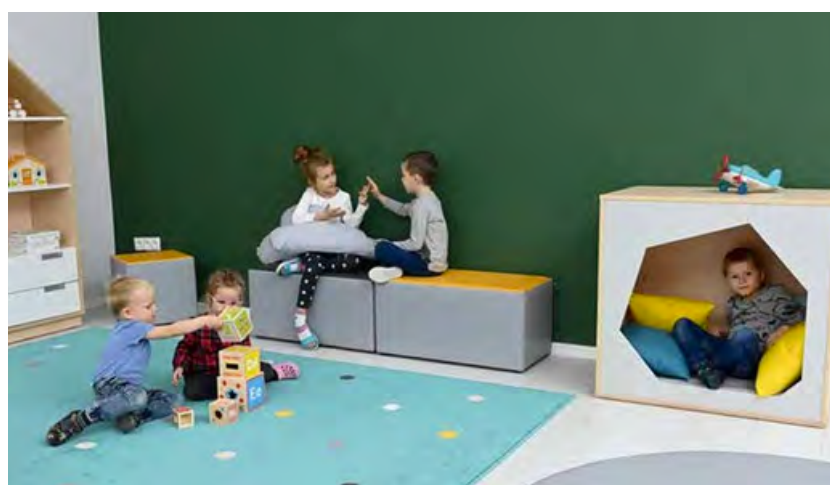

leg og hygge