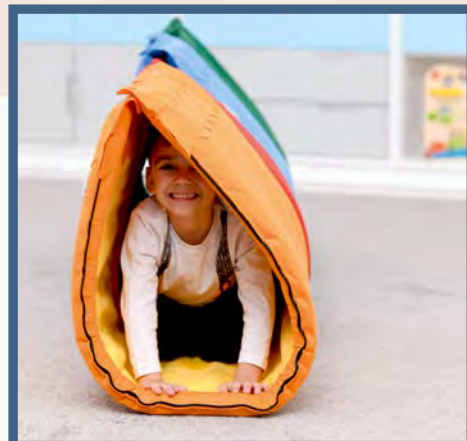

Vi er glade for at kunne hjælpe andre mennesker, ved at udarbejde produkter, som kan være med til at løse dagens udfordringer og giver dem glæde i livet.

Vi indretter og rådgiver, som er til for at hjælpe jer.

Jeres mening er den, der betyder noget for os.