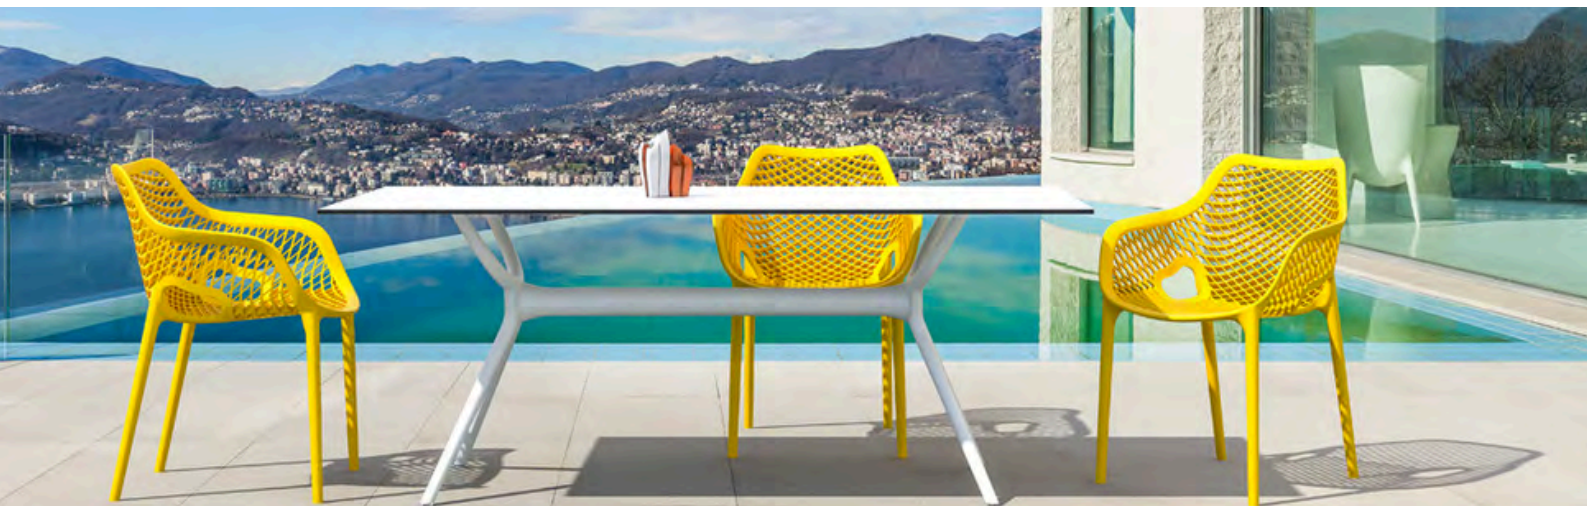

Smuk og unik design og flotte farver som pynter i hjem og erhverv. Stærkt materiale, rigtig god kvalitet og nemt at rengøre.

Anvendes til inde og udendørs på plejehjem, skoler, klinikker, svømmehaller, frisør, cafe mm.

Selista er en super god stol til plejehjem/ bosteder, hvor de anvender dem i baderun, spisestuen og på terrassen.

SIVA barstol

MONTY stol

IN-& OUTDOOR

SIVA barstol

KONTOR

Indret kontoret med stil

Lugtfri gummi skåle
Materialet er gennemtestet &
100% miljøvenligt.