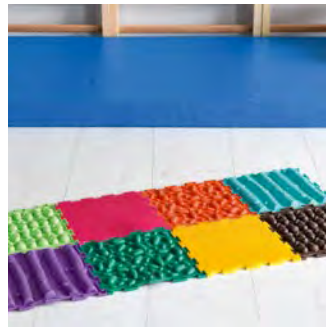

Sensoriske trædemåtter

Fodmassage-måtter

Måtterne stimulerer fodsålerne og styrker fodmusklerne.

Ved at anvende disse måtter forhindrer man udviklingen af fodfejl og de deraf følgende posturale skader.

Med de forskellige farver og stukturer, byder de også på leg.