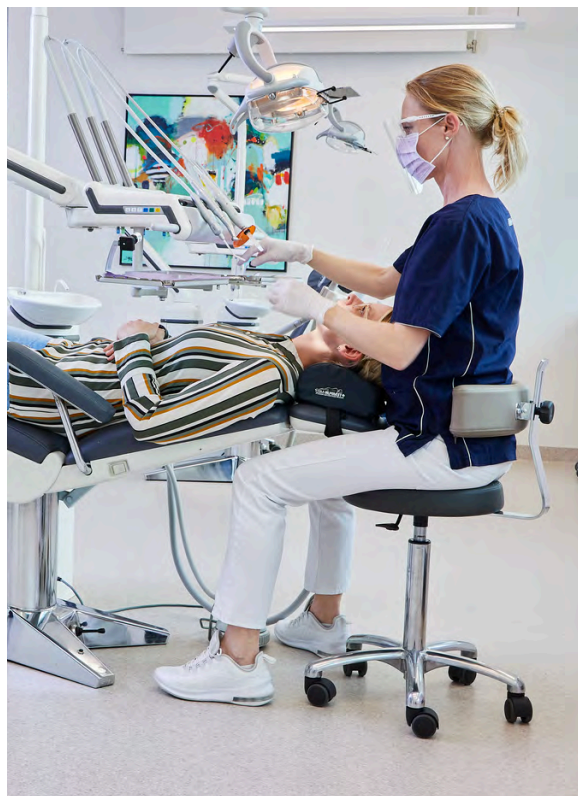

ROUND LUX

Round lux fås i flere farver med og uden ryg.

- fås i 3 siddehøjder small, medium, large
- 4 forskellige hjul, industri, bløde, bremse, skater
- 2 understel plast/Alu
- med eller uden fodring.