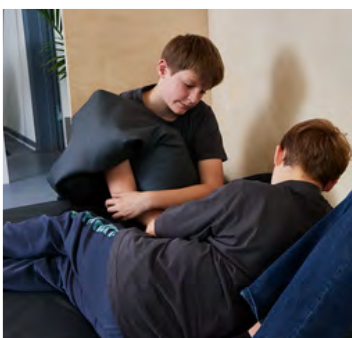

Sanserullen giver øget kropsbevidsthed, balance, ro og velvære

Sanserullen er velegnet til personer med autistisk spektrum, ADHD, PDD og andre sensorisk modulering eller adfærdsmæssig dysfunktion. Tyngdeposen skaber ro og tryghed hos brugeren, og hjælper med at øge kropsbevidstheden.

Har man brug for hygge og afslapning i f.eks. sofaen, sengen, på en stol eller et hvilket som helst andet sted, er den nem at tage med sig rundt. Derudover er den god at bruge som krammepude, så snart du oplever ubalance.

Sanserullen er designet med 2 store lommer, hvori du kan lægge sand eller pp-kugle poser i og justere vægten efter eget behov, så du får netop den følelse af tryghed du har brug for. Dertil kan tilkøbes en taske som også kan bruges som siddepude eller have sine ting deri og tage med på tur.