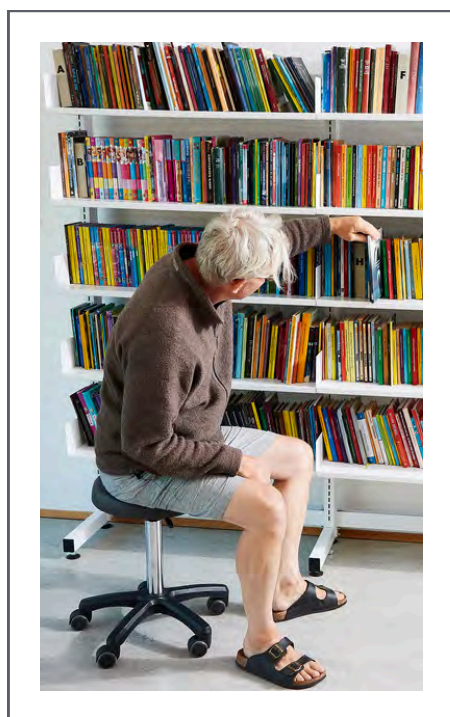

ROUND LUX

Round lux fås i flere farver med og uden ryg.

- fås i 3 siddehøjder small, medium, large
- 4 forskellige hjul, industri, bløde, bremse, skater
- 2 understel plast/Alu
- med eller uden fodring.