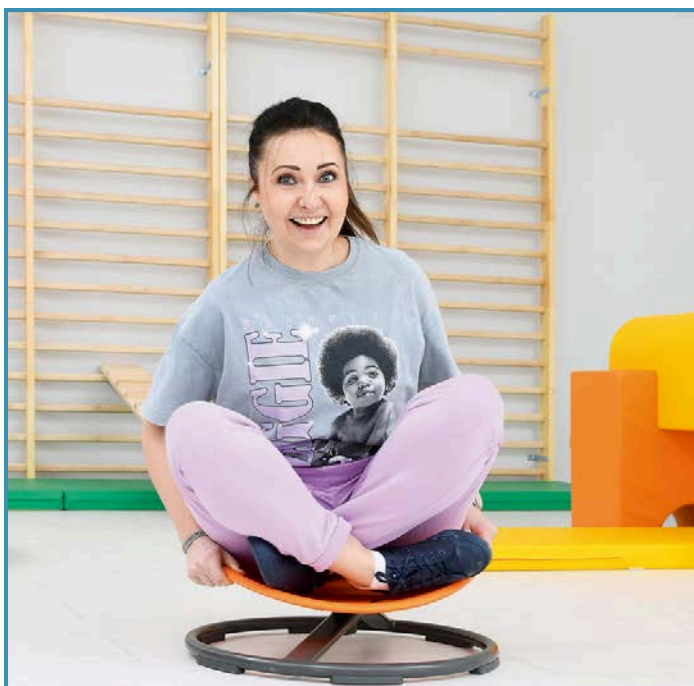

På grund af den specielle form bremses bevægelsen gradvist og forhindrer, at den vælter. Kanten er designet, så fingre, fødder og hoved ikke kommer i klemme.

Fornøjelsen ved at gyng træner de smås motorik og udvikler deres balancesans

- Nem at rengøre
- Str. på skålen Ø 68 cm
- Højde: 26,5cm

Mini Karusel

Ved blot at flytte tyngdepunktet af kroppen får karrusellen til at rotere.
Mindre børn presser sig selv med deres fødder.

Solid, stabil metalbund på gummifødder; Komfortabelt plastsæde med en flot bred grebskant til at holde fast i - sikker vendeglæde garanteret.

- Ø 56 cm
- Højde: 25 cm
- Maks. belastning: 75 kg
- fra 3 til 10 år

Humør puder

De bløde humørpuder byder op til leg, snakke om farver eller arbejde med følelser.

Slidstærkt læringsmateriale med ansigter som udtrykker: glæde, tristhed, vrede, overraskelse, tilfredshed og frygt.