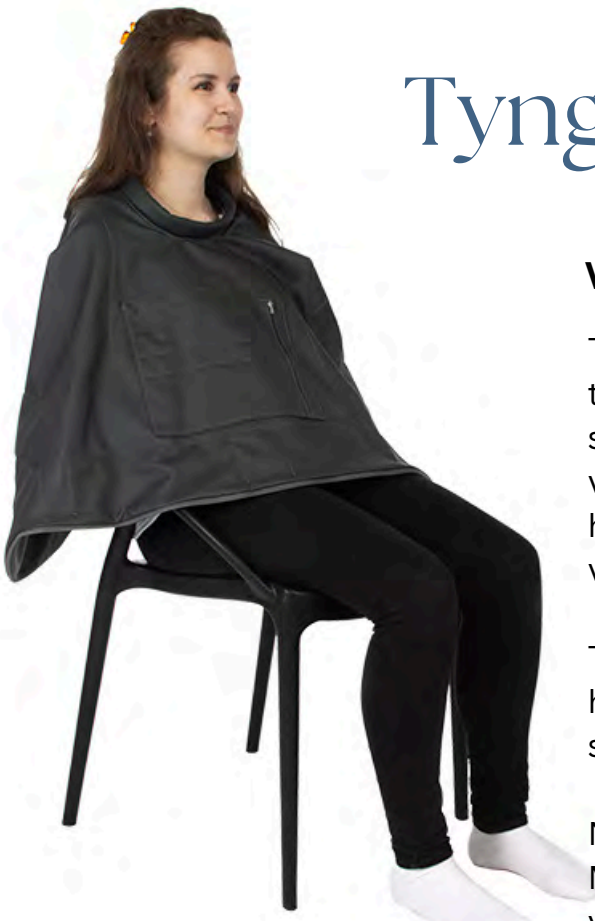

Tyngde kappe

Vægtregulerbar kappe

Tyngdekappen hjælper med at falde til ro og giver tryghed. Fordel tyngden med små pp-kugler eller sandposer efter eget behov. Kappen er også velegnet til kørestol bruger, og ideelt hvis en borger har tendens til at savle, og holder tøjet rent og tørt ved måltiderne.

Tyngden kan også fordeles langs armen og skulder, hvis man er udad- reagerende, så man ikke kan løfte sin egen arm og forhindre en ubehagelig situation.

Nem at tage af og på, og rengøres med en våd klud. Materiale er nappa og må ikke komme i vaskemaskinen.