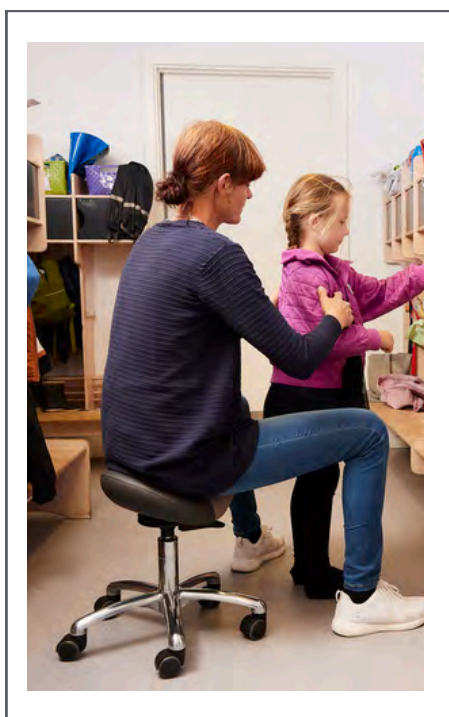

Ergonomi i fokus - lav siddehøjde

- fås i 3 siddehøjder small, medium, large
- 4 forskellige hjul, industri, bløde, bremse, skater
- 2 understel plast/Alu
- med eller uden fodring.