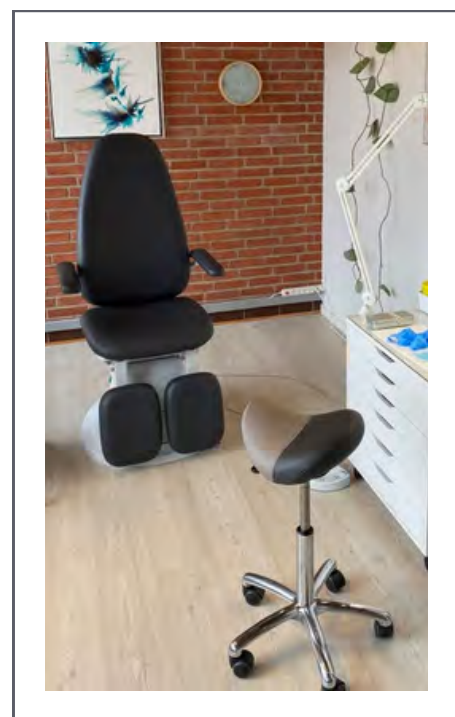

Ergonomi i fokus - lav siddehøjde

- fås i 3 siddehøjder small, medium, large
- 4 forskellige hjul, industri, bløde, bremse, skater
- 2 understel plast/Alu
- med eller uden fodring.