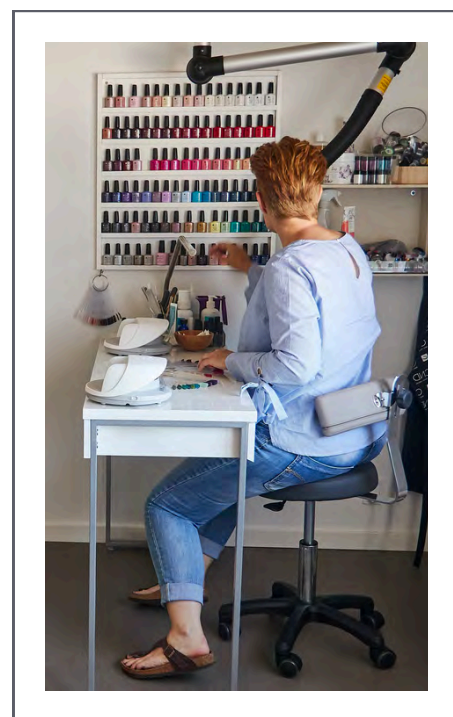

ROUND LUX

Round lux fås i flere farver med og uden ryg.

- fås i 3 siddehøjder small, medium, large
- 4 forskellige hjul, industri, bløde, bremse, skater
- 2 understel plast/Alu
- med eller uden fodring.