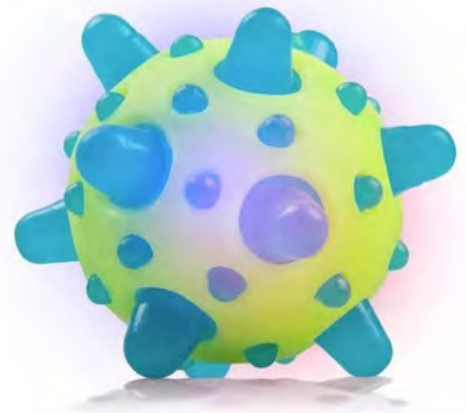

Jeres mening er den, der betyder noget for os.

SANSE & MOTORIK

Bamsehoveder af træ fås med forskellige motoriske legemuligheder.

Børn kan øve sig på farve- genkendelse, hånd-til-øje koordination, logisk tænkning og de lidt større børn kan begynde at lære om de små tal og numre.

Motoriktavler

Motoriktavler

LYS - KUGLER

Fingerøvelse & message

Lyskugle, 12 stk.

Til fingerøvelser og massage. De lyser oplyser ved berøring eller når man leger med dem på gulvet. Lyskuglerne er lavet af blødt gummi med diameter 6 cm og fås i forskellige tilfældige farver.

Fordybelse

Sensorisk rør som er beroligende at se på og hjælper med at fokusere og sætte tempoet ned.

De gennemsigtige vandmålere er fyldt med olieholdige stoffer, der bevæger sig i vandet. De er roteret om deres akse som et timeglas, med farverige dråber hvirvlende rundt. De stimulerer nysgerrigheden og sikrer koncentrationen under spillet. Fremstillet af gennemsigtig plast.